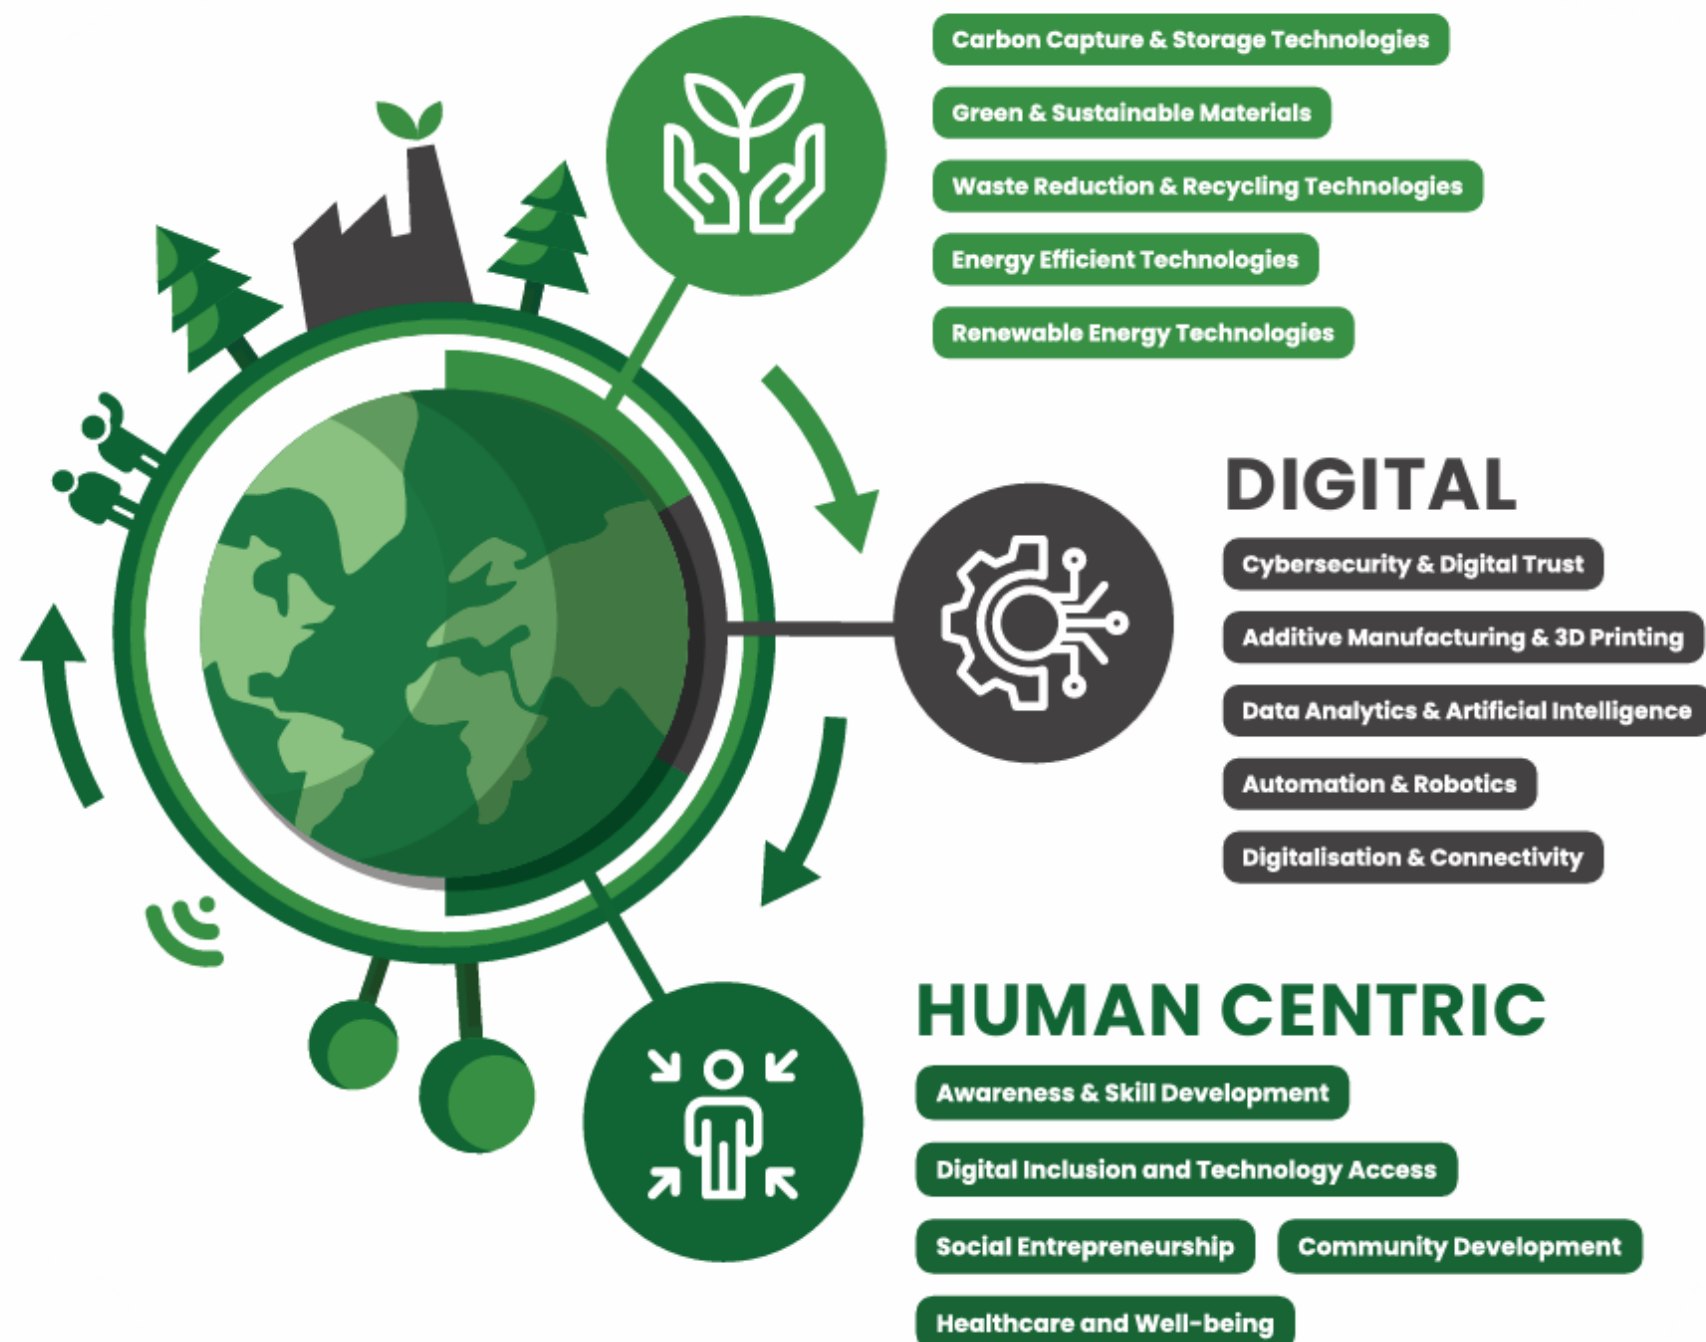

B2GreenHub
Grow Green.
Embed Digital.

Podpora firem v digitalizaci a udržitelnosti

Národní bioekonomický kongres 2025
Projekt CI – HUB
Krajské inovační centrum Karlovarského kraje

Co je B2GreenHub

Evropská platforma pro propojení firem, expertů a řešení v oblasti digitalizace a udržitelnosti.

B2GreenHub pomáhá výrobním firmám hledat partnery, technologie a experty pro chytrou a zelenou výrobu.

Je místem, kde se nabídka setkává s poptávkou po inovacích a udržitelných řešeních.

Co najdete na platformě B2GreenHub