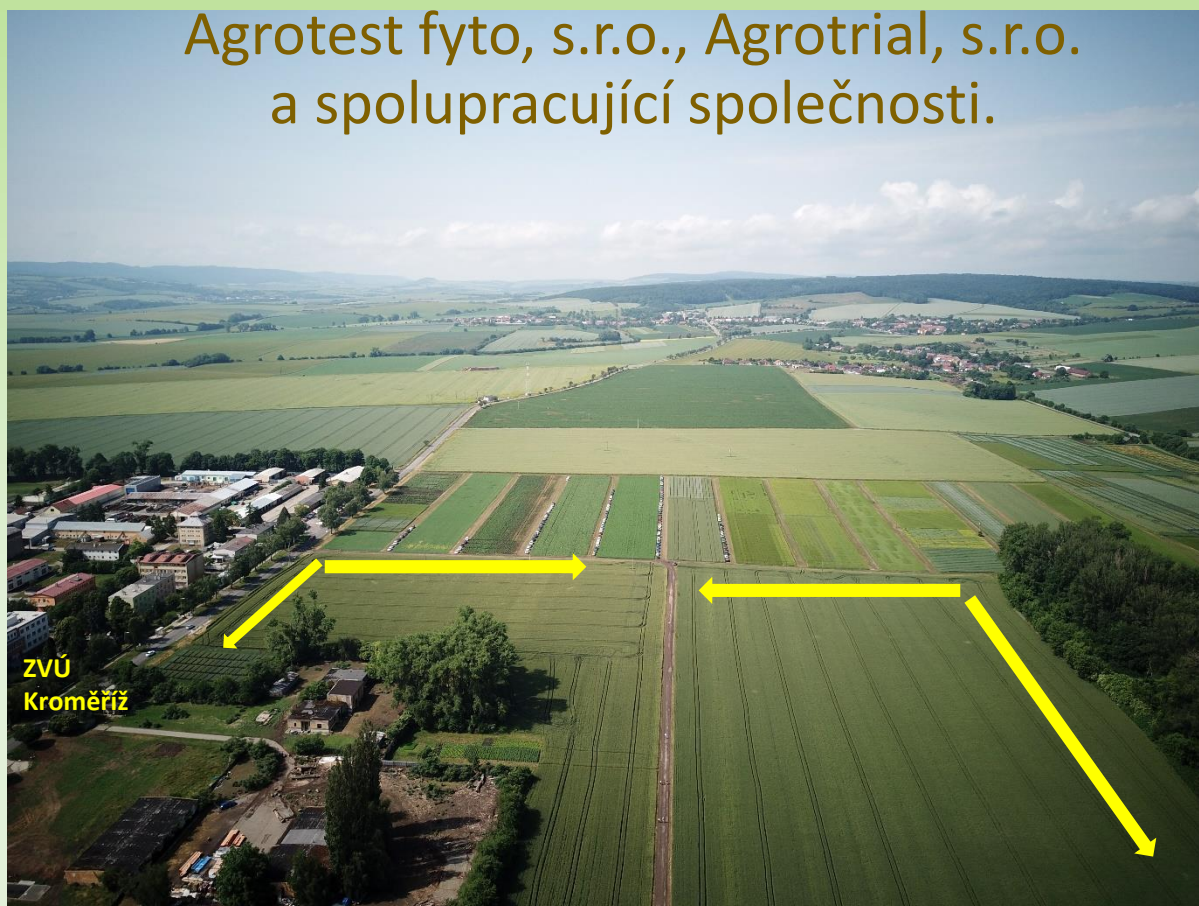

**Přátelské setkání při prohlídce  
polních pokusů  
Kroměříž,  
úterý 20. 6. 2023, 9.00 hod.**

**Srdečně zvou  
Zemědělský výzkumný ústav Kroměříž, s.r.o.,  
Agrotest fyto, s.r.o., Agrotrial, s.r.o.  
a spolupracující společnosti.**

**Souřadnice GPS: 49.2834606N, 17.3593822E**